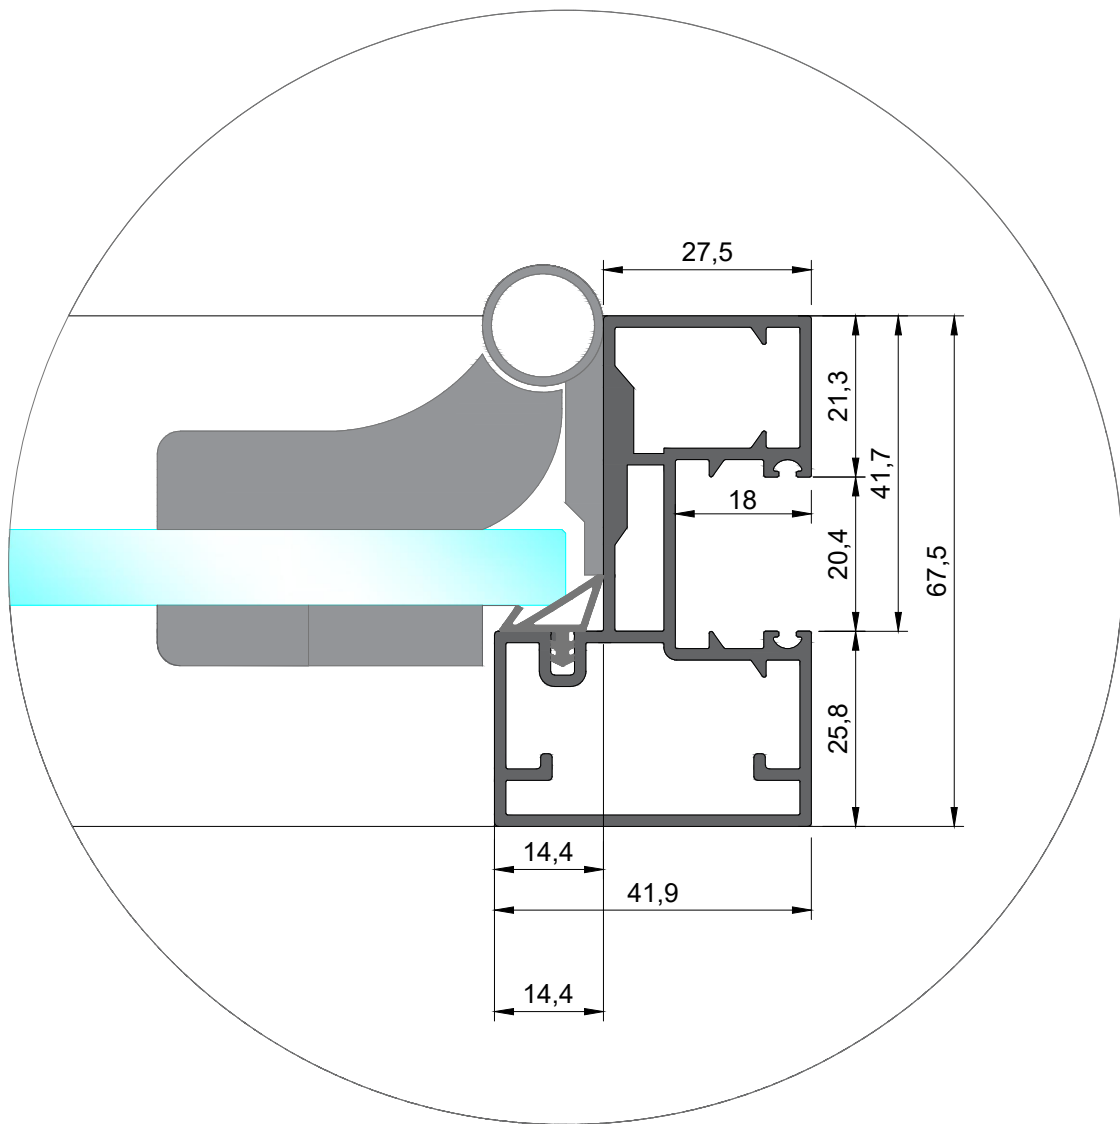

Tegning: Standart Glasdøre

Dato: 27-11-2019

Emne: Standart Glasdør 1-1 Snit

Sheet: A4

Rev:

Sag:

Scala: 1:60

Printet: 27.11.2019

Tegnet af Jens Hansen

Interglas Aps. Kornmarksvej 10, 2605 Brøndby Email: info@interglas.dk