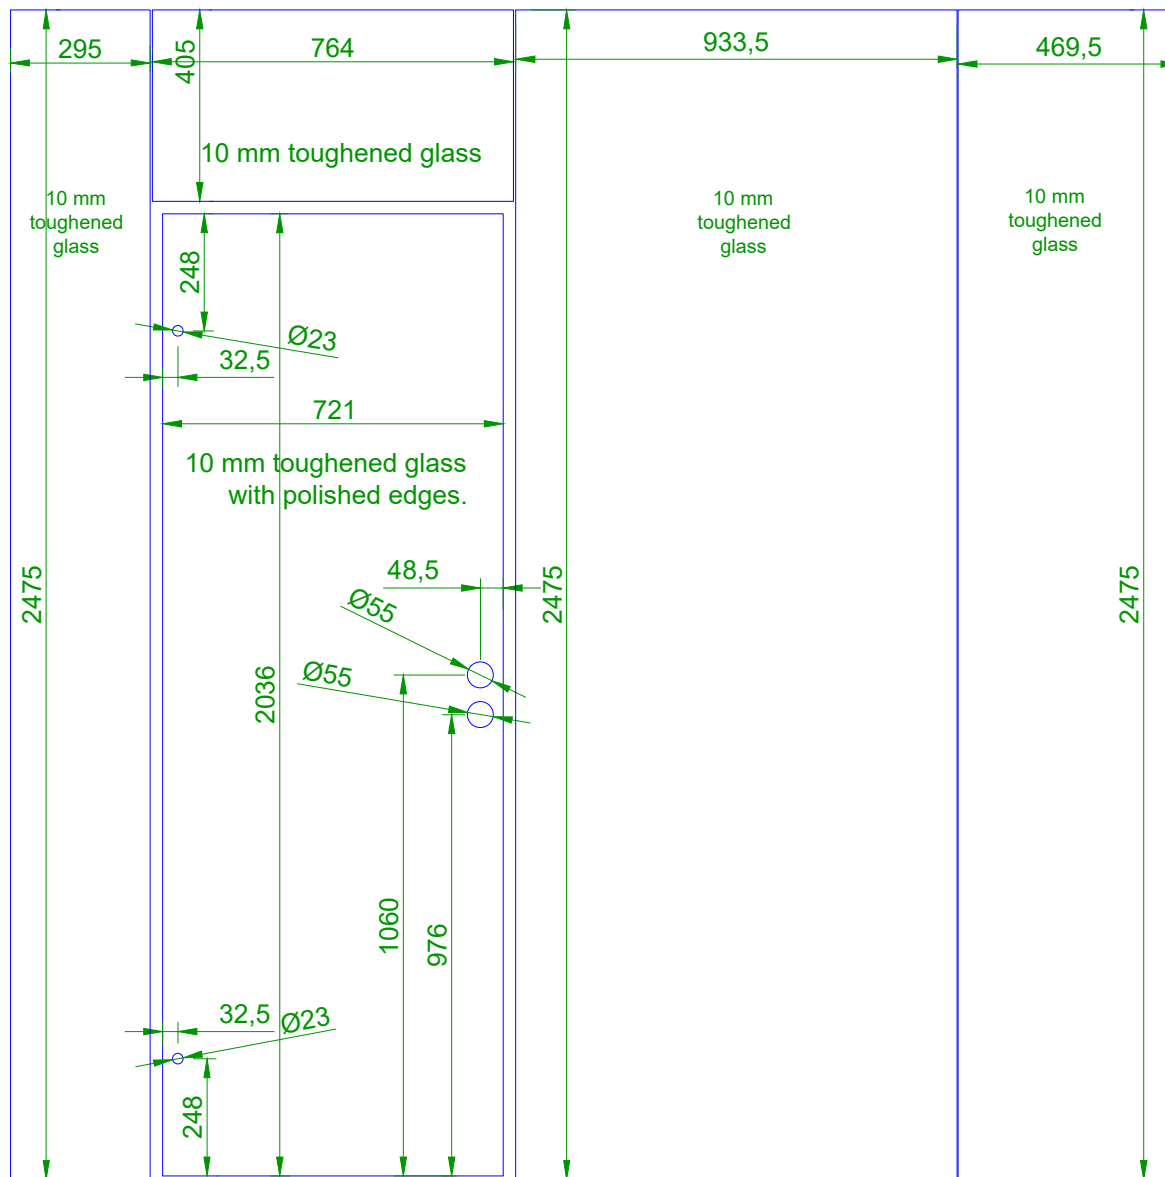

Tegningen er set UDEFRA og er kun til orientering, alle mål SKAL kontrolleres af kunden.

Tegning: DEMO ALUROOM6	Dato: 13-03-2023
Emne: Glasorder V	Sheet: A4
Sag:	Scala: 1:16
Tegnet af INTERGLAS	Printet: 13.03.2023
Interglas Aps. Kornmarksvej 10, 2605 Brøndby	Email: info@interglas.dk