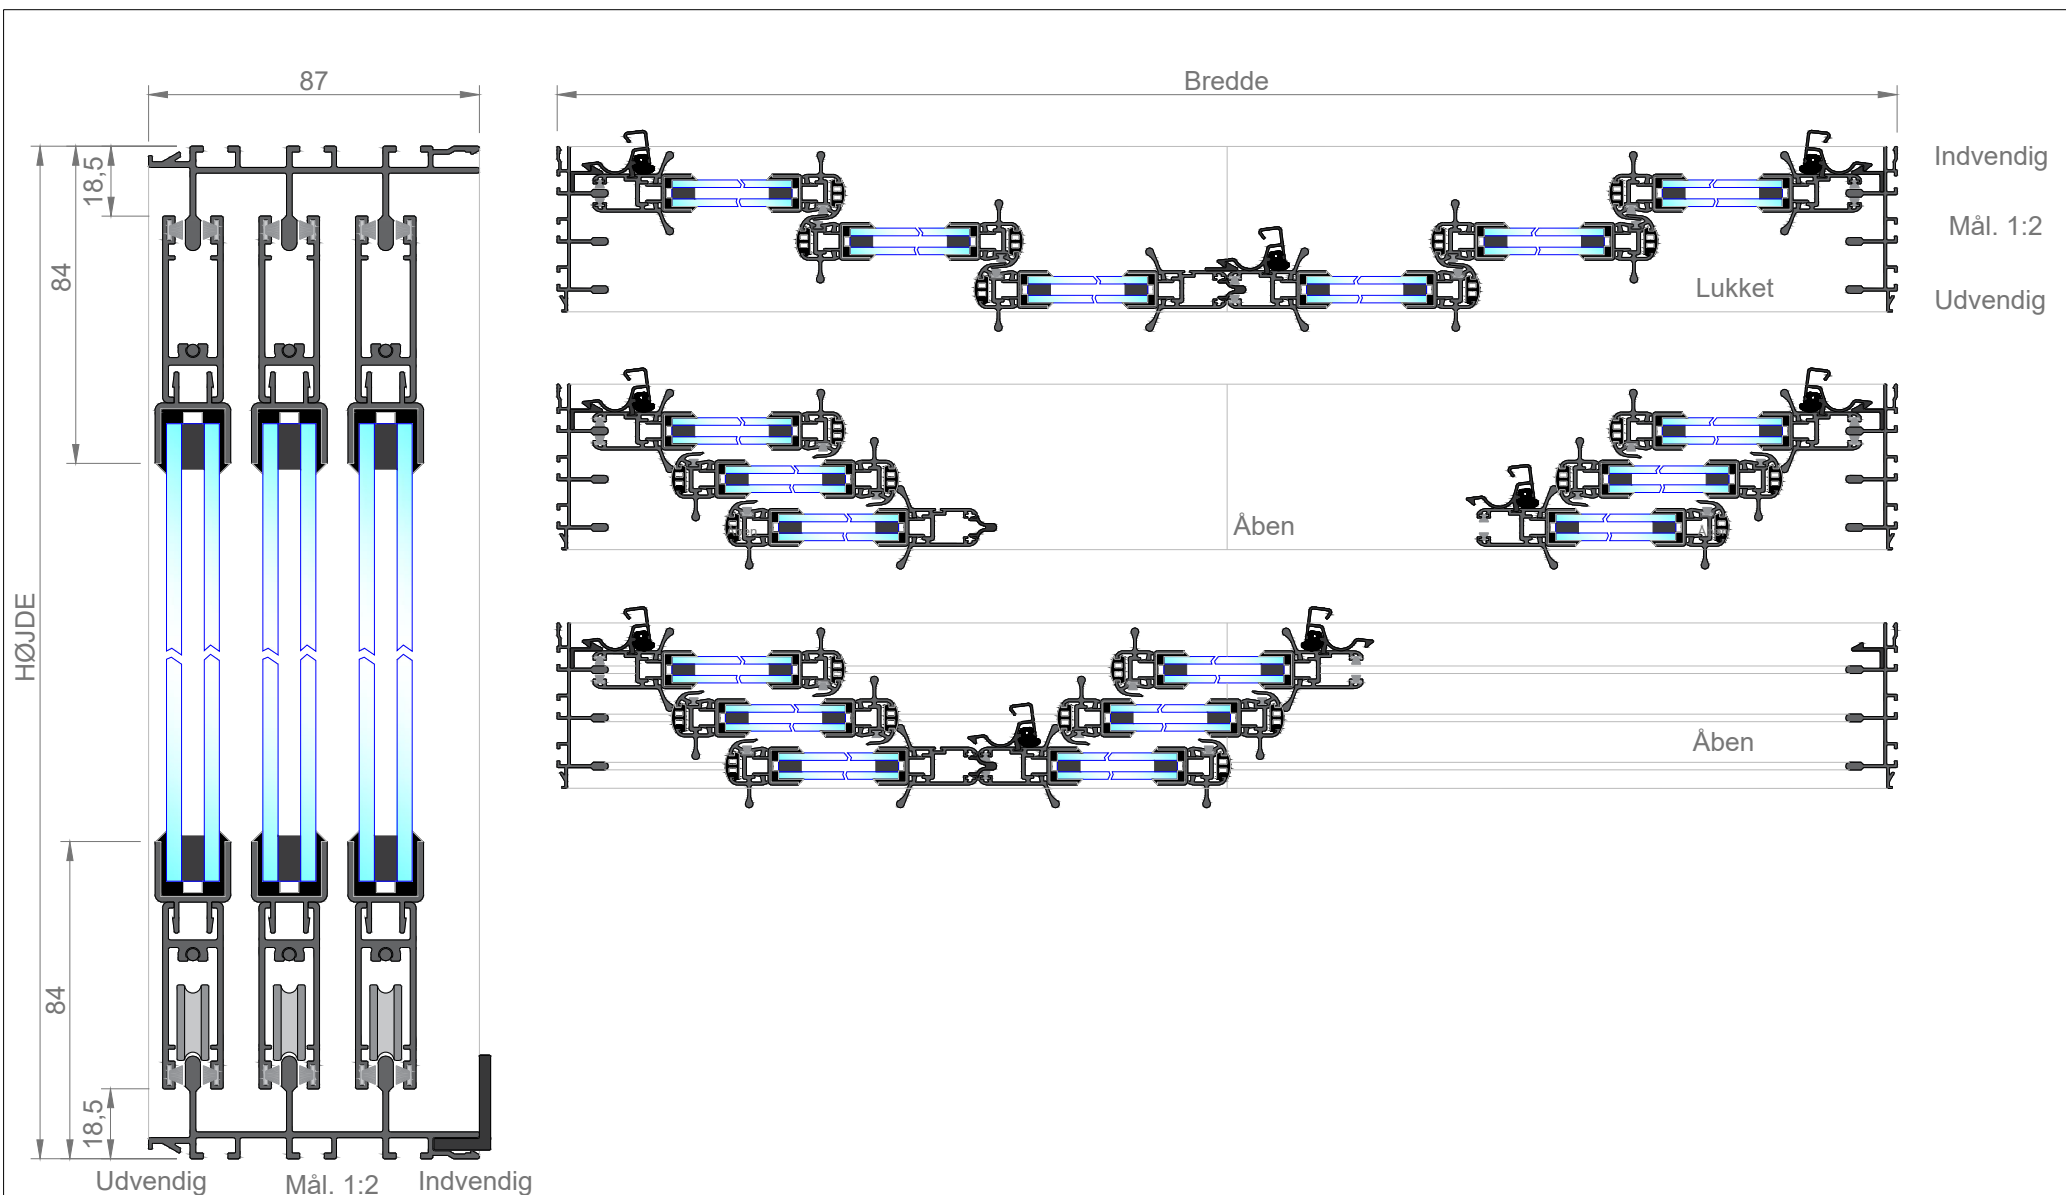

Den viste dør er en INDE-model

Tegning: IGSD alle modeller 02.04.2020	Dato: 07-04-2020
Emne: IGSD3601 Skydedør - 3 spor og 6 døre	Sheet: A4
Sag:	Scala: 1:2
Tegnet af INTERGLAS	Interglas Aps. Kornmarksvej 10, 2605 Brøndby Email: info@interglas.dk

Den viste dør er en INDE-model

Tegning: IGSD alle modeller 02.04.2020

Dato: 07-04-2020

Emne: IGSD3606 Skydedør - 3 spor og 6 døre

Sheet: A4

Rev:

Sag:

Scala: 1:2