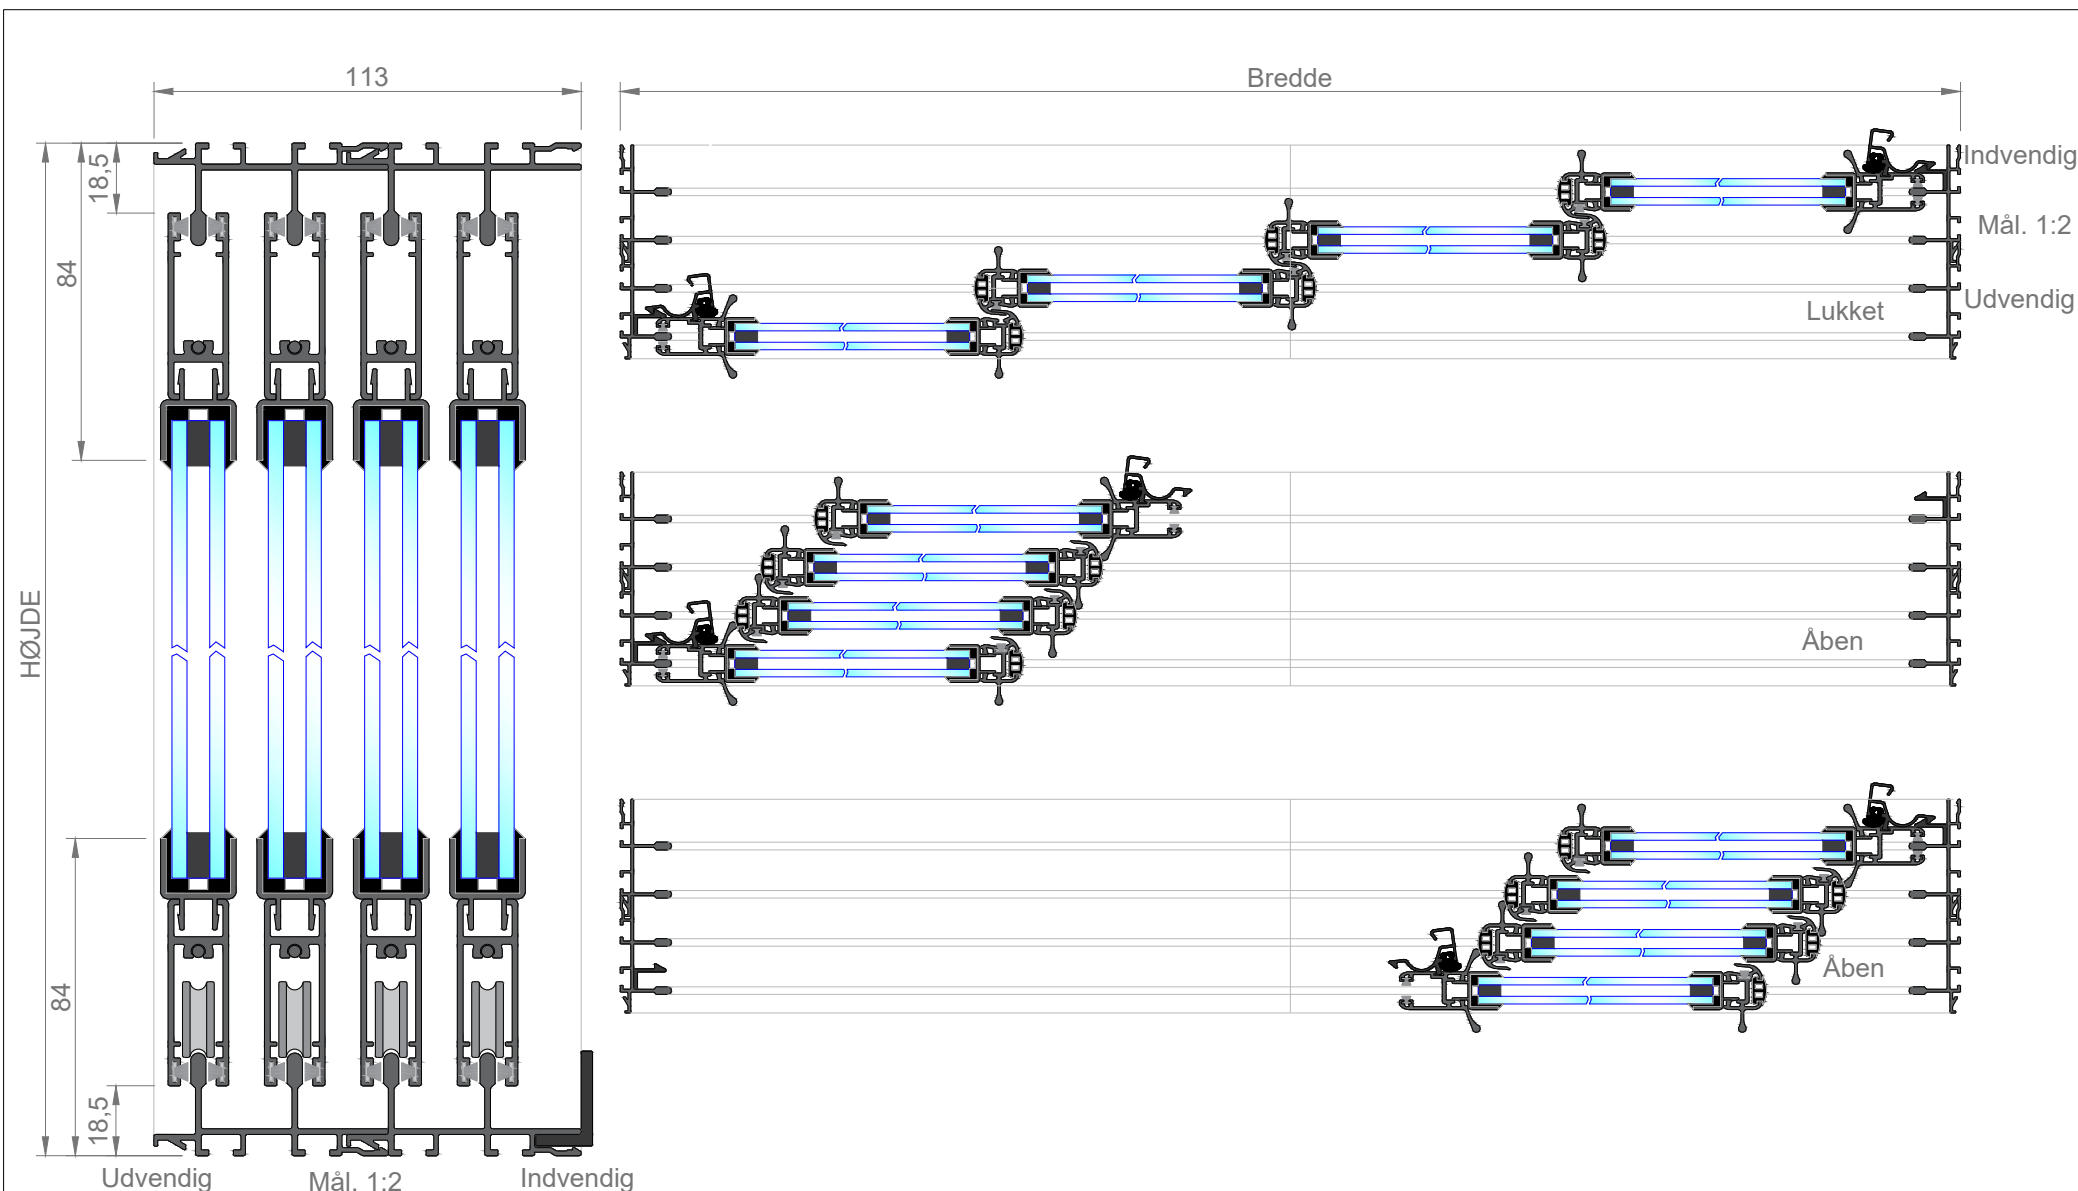

Den viste dør er en VENSTRE-model

Tegning: IGSD alle modeller 02.04.2020	Dato: 08-04-2020
Emne: IGSD4401 Skydedør - 4 spor og 4 døre	Sheet: A4
Sag:	Scala: 1:2
Tegnet af INTERGLAS	Interglas Aps. Kornmarksvej 10, 2605 Brøndby Email: info@interglas.dk

Den viste dør er en VENSTRE-model

Tegning: IGSD alle modeller 02.04.2020	Dato: 08-04-2020
Emne: IGSD4406 Skydedør - 4 spor og 4 døre	Sheet: A4
Sag:	Scala: 1:2
Tegnet af INTERGLAS	Interglas Aps. Kornmarksvej 10, 2605 Brøndby Email: info@interglas.dk